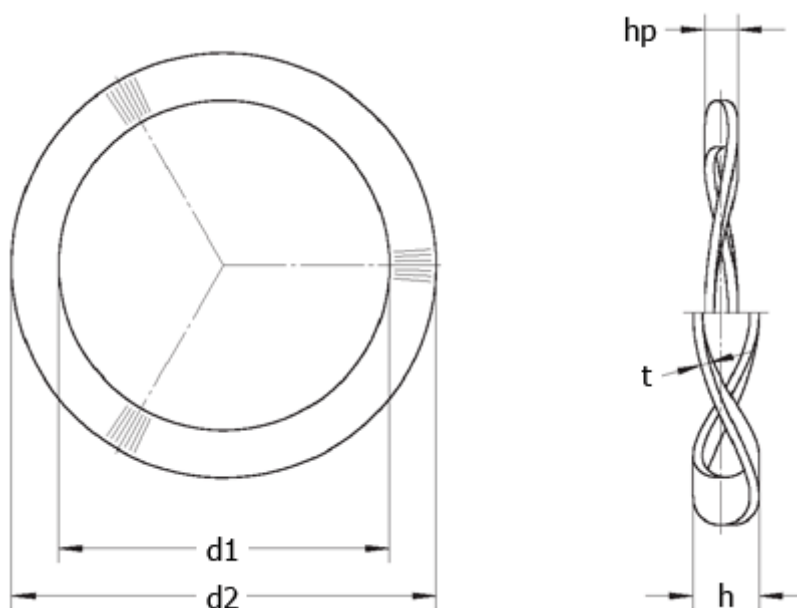

Varenummer: 22013512  
Beskrivelse: Bølgefjeder L&M 89x79x0,6 K2  
for leje : 6011, 6210, 6308, 6406, 16011

## Mål

Bølger = 6  
d1 = 78.30  
d2 = 88.00  
F (N) ved  $h_p = 600.0$   
For leje = 6011, 6210, 6308, 6406, 16011  
h = 3.9  
 $h_p = 1.65$   
t = 0.60

Vægt (kg) /100 stk = 0.626